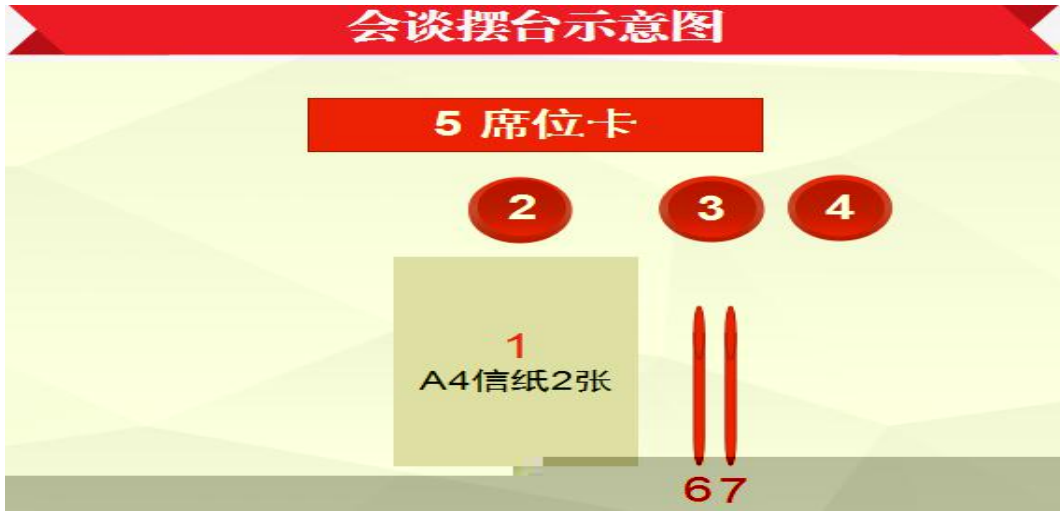

西餐宴会摆台中心物品摆放示意图

会谈摆台示意图

5 席位卡

2

3

4

1
A4信纸2张

67

38 /

48 /

C 38 /

68 /

D 46 /

16 /

58 /

C 35 /