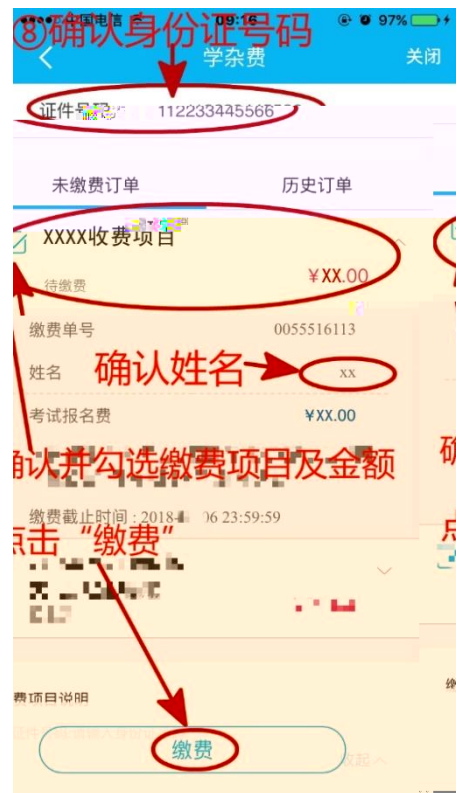

# 缴费指南

中国建设银行

①进入建设银行手机银行APP

②点击右下角“悦享生活”

③点击“更多”

1

2 7